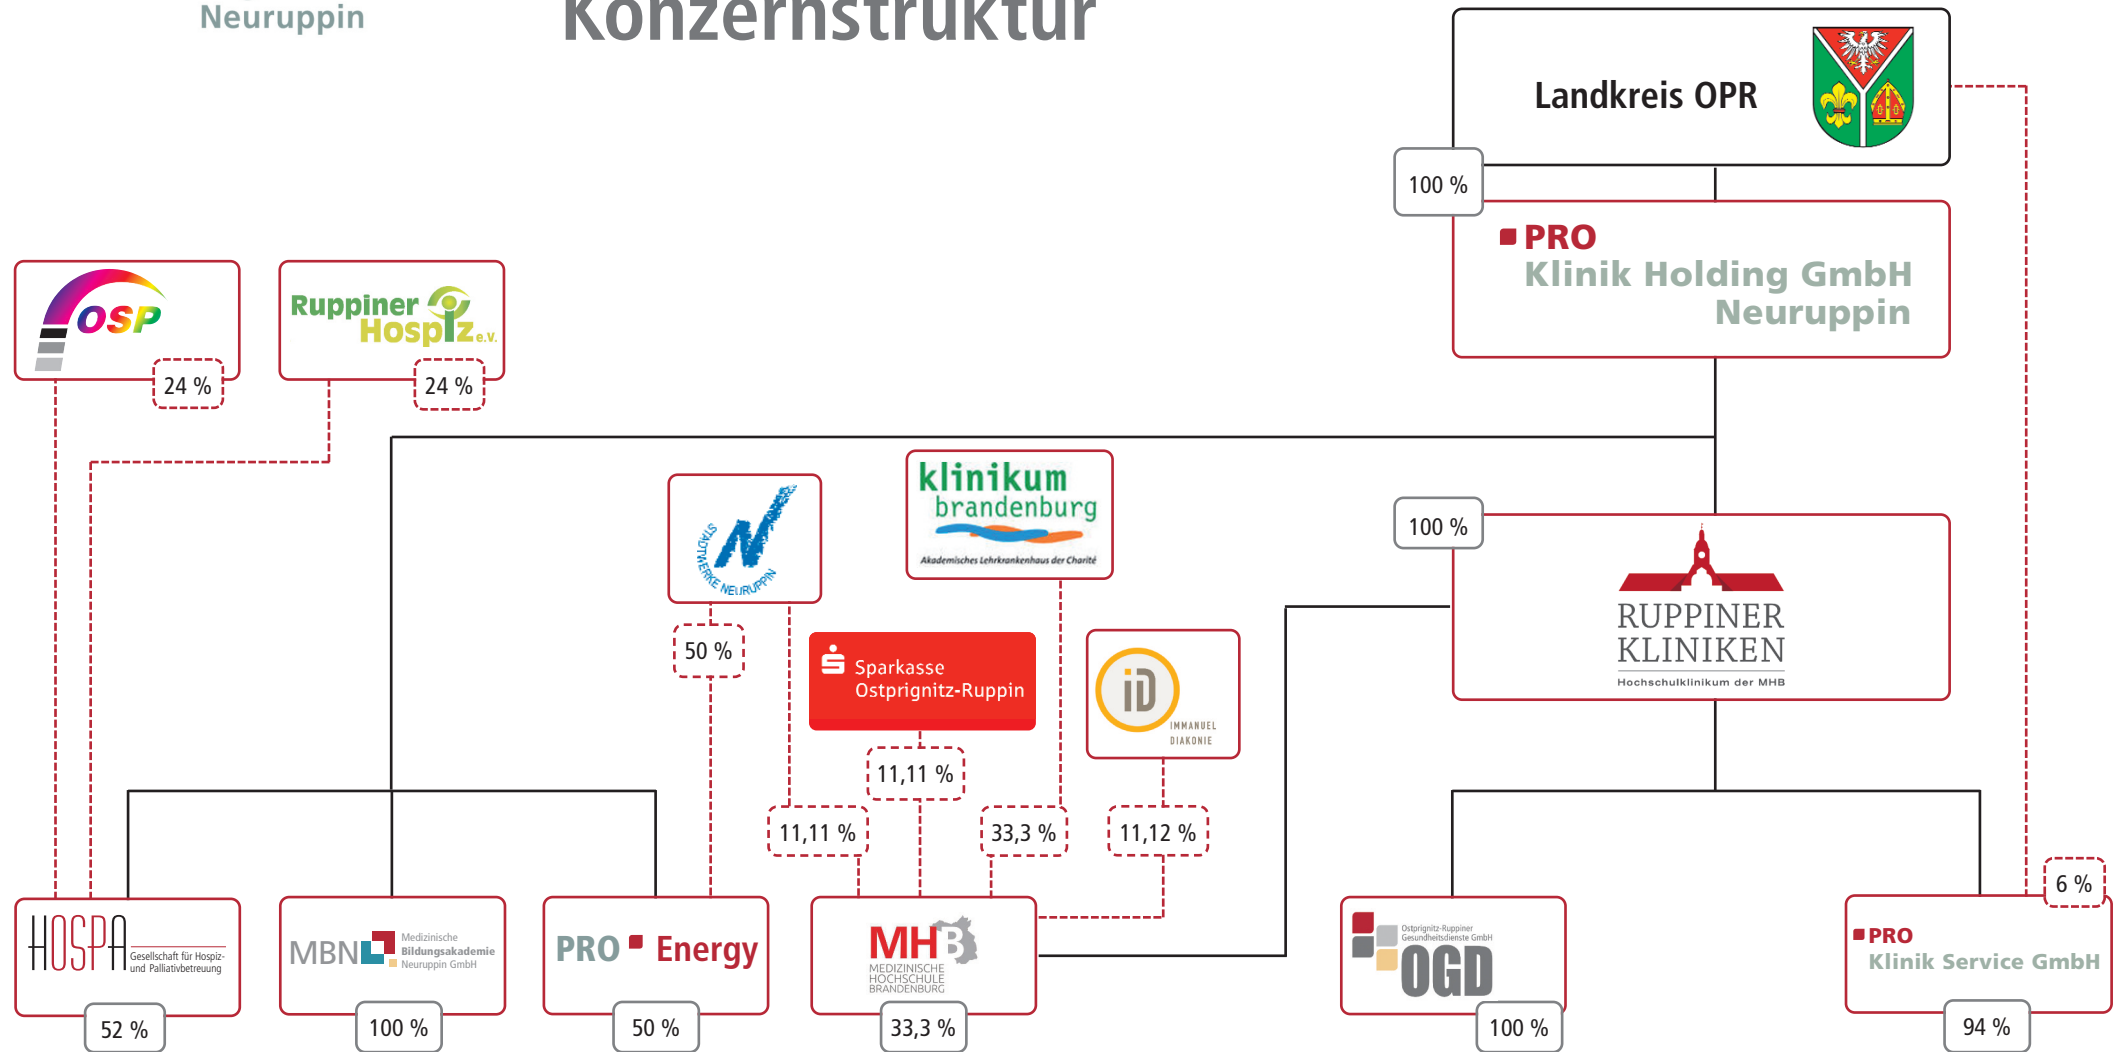

# Konzernstruktur

LEGENDE:

Landkreis OPR	Landkreis Ostprignitz-Ruppin
HOSPA GmbH	HOSPA gemeinnützige Gesellschaft für Hospiz- und Palliativbetreuung mbH
Energy GmbH	PRO Energy GmbH
MHB	Medizinische Hochschule Brandenburg Campus GmbH
MBN GmbH	MBN Medizinische Bildungsakademie Neuruppin GmbH

OGD GmbH	OGD Ostprignitz-Ruppiner Gesundheitsdienste GmbH
SWN GmbH	Stadtwerke Neuruppin GmbH
OSP e. V.	Onkologischer Schwerpunkt Brandenburg/Nordwest e. V.
Hospiz e. V.	Ruppiner Hospiz e. V.